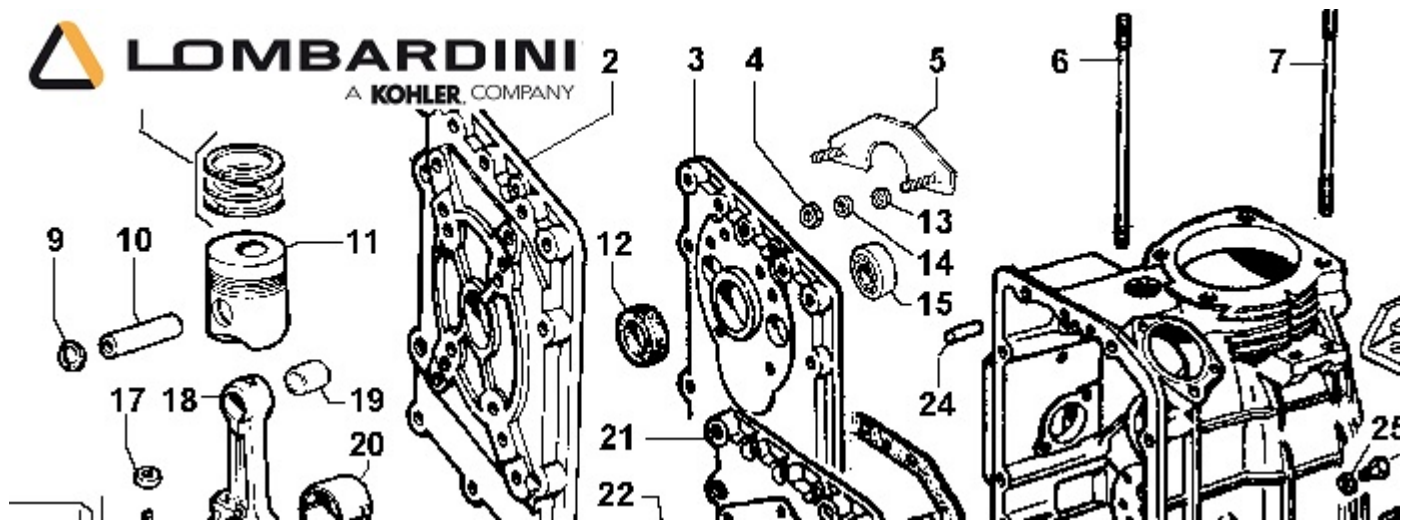

TAPPO SERBATOIO GASOLIO 6LD [[Dettagli...]](#)