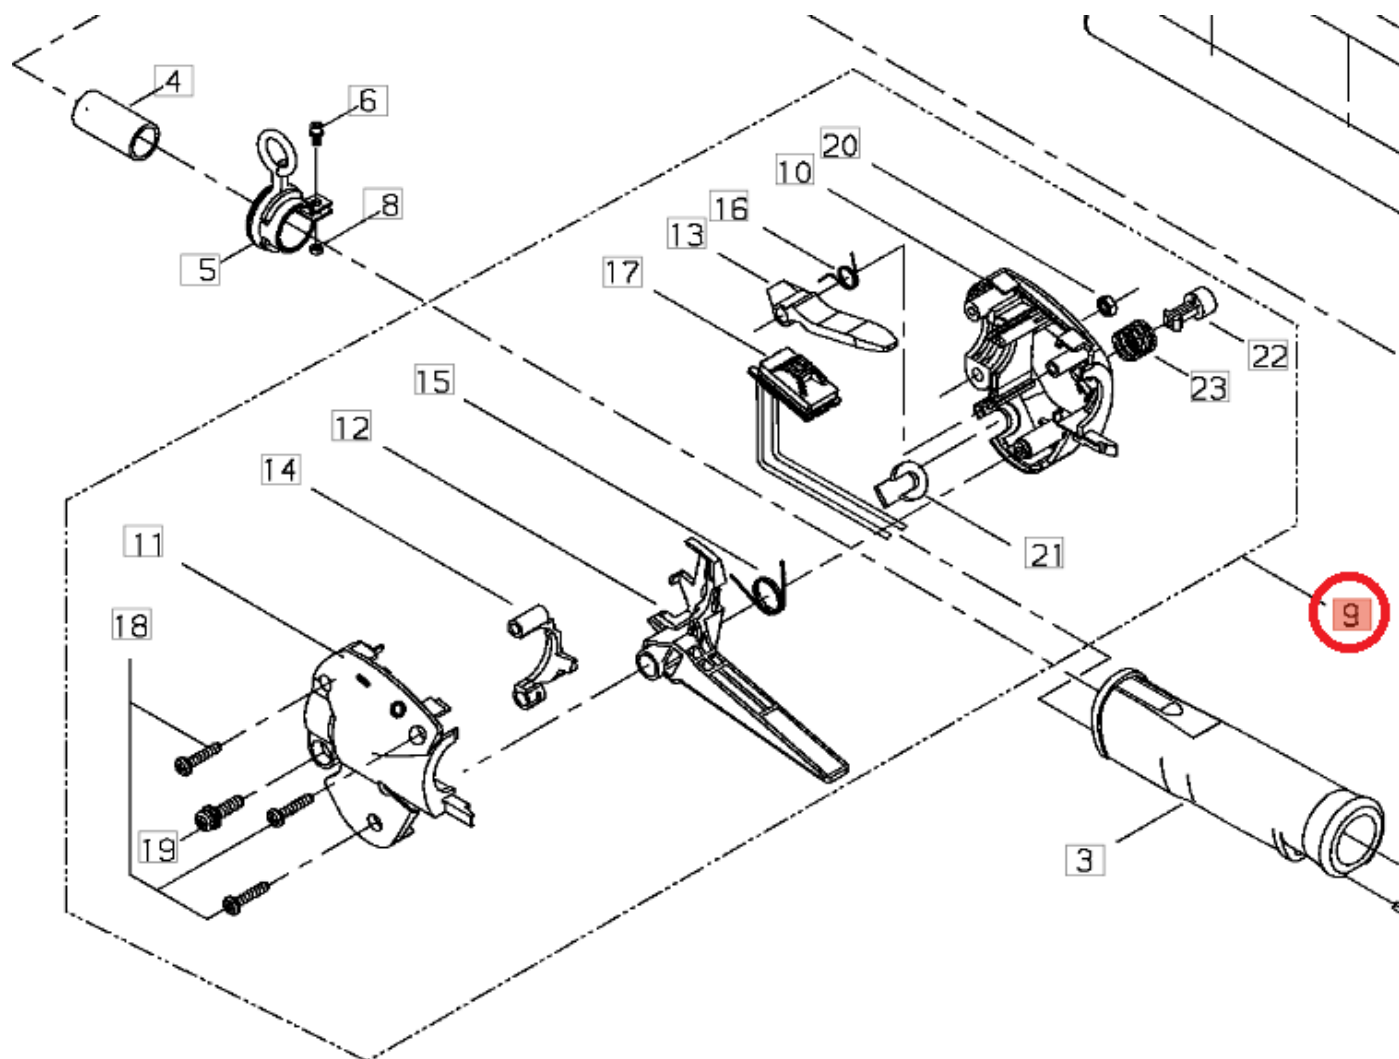

CODICE: C044-000630

NOTA: DISPONIBILE IN 3 GIORNI

Â
Â
Â

Â
Â

[Informazioni Venditore](#)

Recensioni Clienti: Nessuna recensione disponibile per questo prodotto.
Autenticati per poter scrivere una recensione.