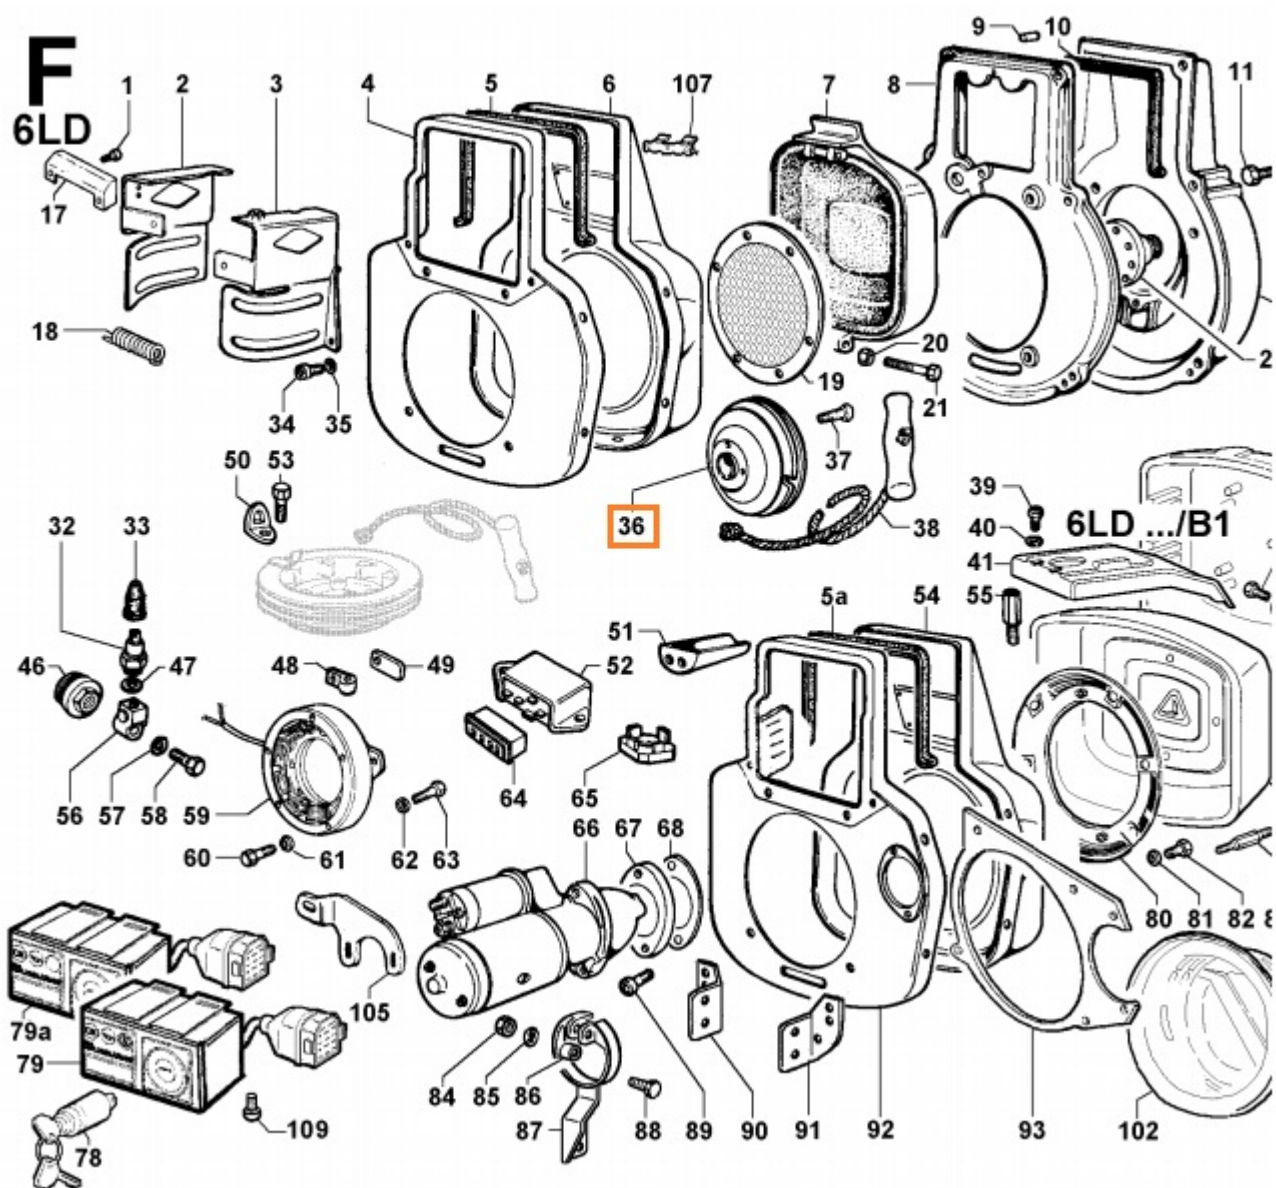

FARAGRICOLA: macchine agricole

Faragricola

**PULEGGIA AVVOLGIFUNE LOMBARDINI
LDA520-530/6LD360**

€15,00

**PULEGGIA AVVOLGIFUNE COMPATIBILE
LOMBARDINI LDA520-530/6LD360**

**6LD325/360/400/435 - LDA520/530 - RIF
ORIGINALE 6960.069**

CODICE: MS526.Z

ESEMPIO DI UTILIZZO:

Motore: 6LD 360 Tavola: F

Â

Â

Â

[Informazioni Venditore](#)

Recensioni Clienti: Nessuna recensione disponibile per questo prodotto.