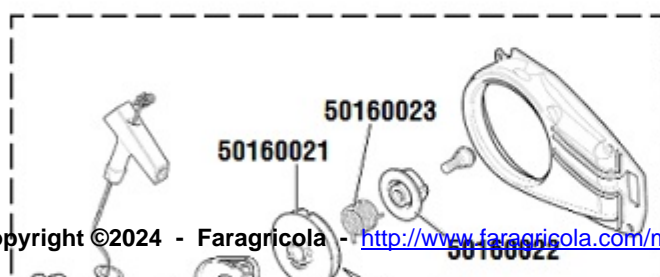

CODICE: 50160181

ESEMPIO DI UTILIZZO:

our **power**, your **passion**

Utilizzato in

Prodotto

925 Motosega

GS 260 Motosega

Outdoor Power Equipment

Utilizzato in

Prodotto

125 Motosega

MT 2600 Motosega

MODELLI: Motosega 925
OGGETTO: Gruppo avviamento facilitato

PREMODIFICA - OLD ASSY

POSTMODIFICA - NEW ASSY

Â