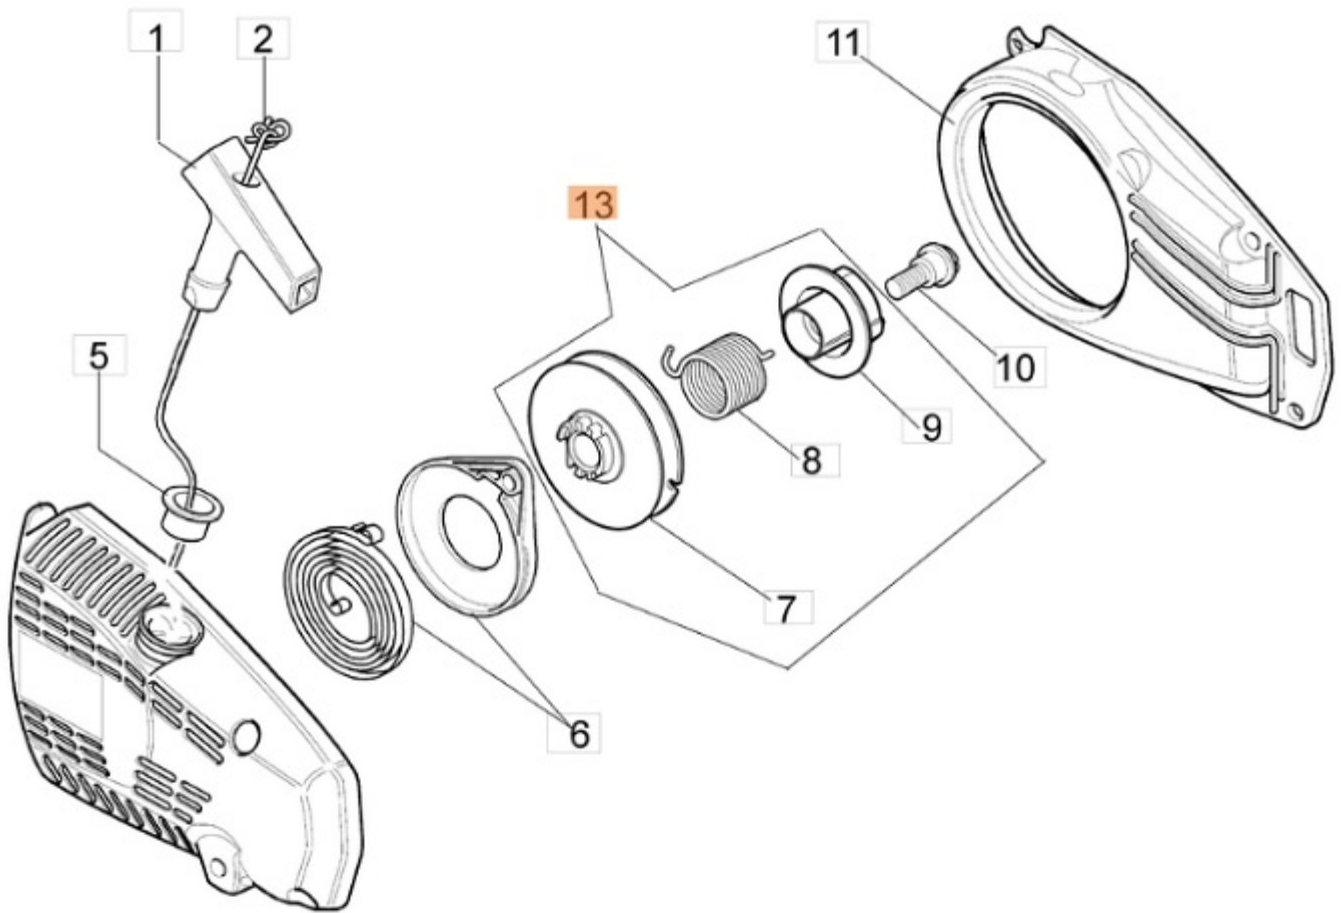

CODICE: 50160181

ESEMPIO DI UTILIZZO:

our **power**, your **passion**

Utilizzato in

Prodotto

925 Motosega

GS 260 Motosega

Outdoor Power Equipment

Utilizzato in

Prodotto

125 Motosega

MT 2600 Motosega

MODELLI: Motosega 925
OGGETTO: Gruppo avviamento facilitato

PREMODIFICA - OLD ASSY

POSTMODIFICA - NEW ASSY

Â